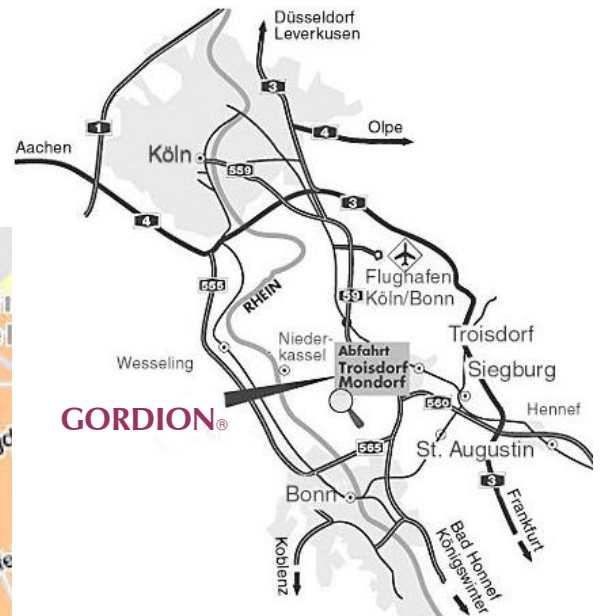

Beschreibung der Anfahrt

GORDION GmbH
Mottmannstraße 13
(Anfahrt über Schützenstraße)
D-53842 Troisdorf

Telefon: 02241 49040
Telefax: 02241 490490
Internet: www.gordion.de
Email: info@gordion.de

Autobahnabfahrt aus Richtung Bonn

Fahren Sie die Autobahn A59 (Flughafen-Autobahn) bis zur Ausfahrt Troisdorf / Mondorf. Nach der Abfahrt rechts einordnen in Richtung Sieglar, geradeaus über die Autobahnbrücke. An der Ampel dann geradeaus, vorbei an der Shell-Tankstelle (linke Seite)*.

Autobahnabfahrt aus Richtung Köln

Fahren Sie die Autobahn A59 (Flughafen-Autobahn) bis zur Ausfahrt Troisdorf / Mondorf (nicht Abfahrt Spich). Nach der Abfahrt an der Ampel rechts abbiegen, dann geradeaus, vorbei an der Shell-Tankstelle (linke Seite)*.

* Weiter nach der Autobahnabfahrt

Fahren Sie an der Shell-Tankstelle (linke Seite) geradeaus vorbei und folgen Sie nach rechts der Vorfahrtsstraße (Spicher Straße). Passieren Sie rechts das Gebäude der Firma Reifenhäuser und fahren Sie über die Ampel-Kreuzung geradeaus weiter. Im Kreisverkehr dann geradeaus (180°), unter der (Autobahn-)Unterführung hindurch (Bonner Straße). Nach ca. 90m biegen Sie rechts in die Magdalenenstraße ein. Hinter dem Bahnübergang dann die erste Straße rechts einbiegen (Schützenstraße), nach ca. 150m erreichen Sie den Parkplatz der GORDION GmbH.