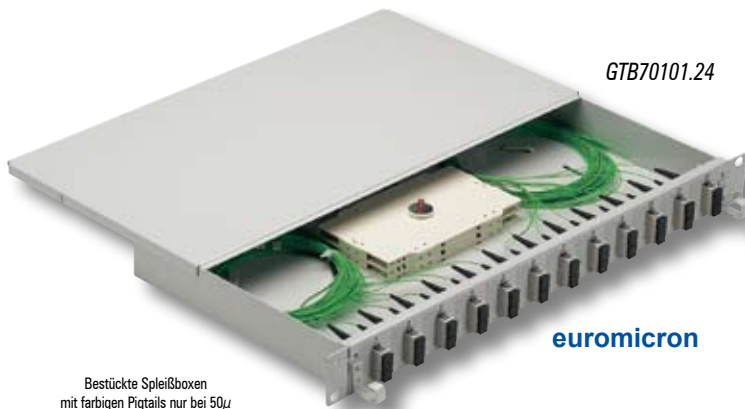

Bestückte Spleißboxen mit farbigen Pigtails nur bei 50µ