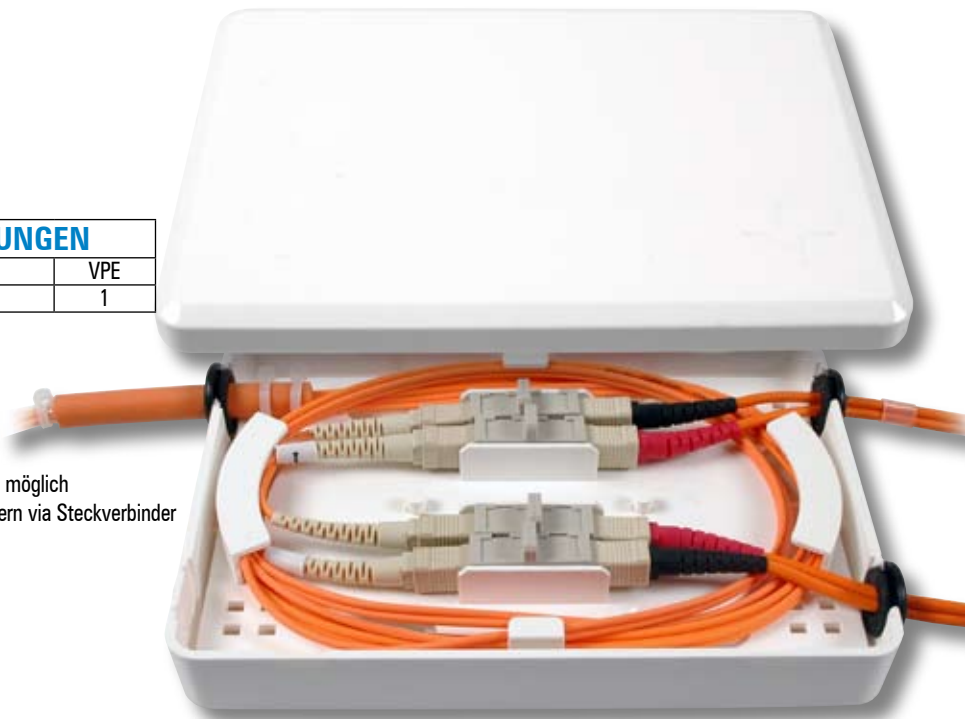

» MICRO-SPLEISSBOX MIT TELEKOM-SPLEISSKASSETTE		
→ Art.Nr.		VPE
... GT53700.1	mit Telekom-Spleißkassette	1

Kunststoff-Spleißbox inklusive Zubehör:

- 1 x Spleißkassette, 1 x Spleißhalter für 12 Spleiße,
- 2 x Kabeldurchführungstülle, 2 x Kabelbinder
- Wandmontage oder Montage im Kabelkanal möglich
- Je 2 Kabeleinführungen oben/unten oder 1 x durch die Rückwand möglich
- Zur Verbindung von Glasfaserkabel via Spleiß
- Abmessungen: 160 x 110 x 30mm

» MICRO-SPLEISSBOX FÜR 4 SC-KUPPLUNGEN		
→ Art.Nr.		VPE
... GT53701.1	für 4 SC-Kupplungen und für 5 Crimpspleiße	1

Kunststoff-Spleißbox inklusive Zubehör:

- 1 x Adapterplatte für 4 x SC-Simplex Kupplungen,
- 1 x Spleißhalter für 5 Spleiße, 2 x Kabelklammer,
- 4 x Kabeldurchführungstülle, 4 x Kabelbinder
- Wandmontage oder Montage im Kabelkanal möglich
- Je 2 Kabeleinführungen oben/unten oder 1 x durch die Rückwand möglich
- Zur Verbindung von Glasfaserkabel via Spleiß oder für max. 4 Fasern via Steckverbinder
- Abmessungen: 160 x 110 x 30mm