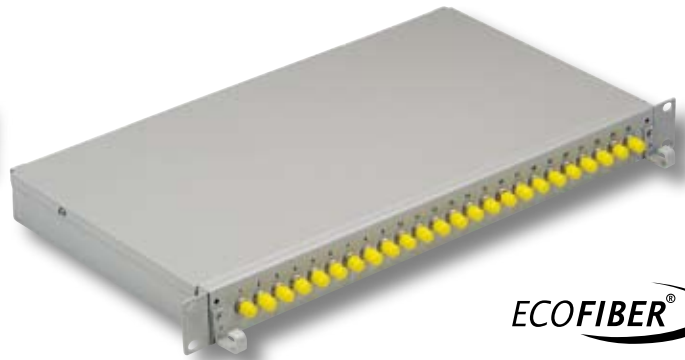

ECO FIBER®

ECO FIBER®

» 1HE SPLEISSBOX TEILBESTÜCKT AUSZIEHBAR					
→ Mit ECO FIBER® Kupplungen, Multimode mit Metall-Hülse					
Art.-Nr.	Kupplung	Lieferumfang			
... GTB61003.12	12 x ST	Spleißkassette	1 Halter	Deckel	
... GTB61003.24	24 x ST	Spleißkassette	2 Halter	Deckel	
... GTB61103.12	12 x SC/ST dpx.	Spleißkassette	2 Halter	Deckel	
... GTB61103.24	24 x SC/ST dpx.	2 Spleißkassetten	4 Halter	Deckel	
... GTB61203.12	12 x SC dpx.	Spleißkassette	2 Halter	Deckel	
... GTB61203.24	24 x SC dpx.	2 Spleißkassetten	4 Halter	Deckel	

• RAL 7035

» 1HE SPLEISSBOX TEILBESTÜCKT AUSZIEHBAR					
→ Mit ECO FIBER® Kupplungen, Singlemode mit Keramik-Hülse					
Art.-Nr.	Kupplung	Lieferumfang			
... GTB61023.12	12 x ST	Spleißkassette	1 Halter	Deckel	
... GTB61023.24	24 x ST	Spleißkassette	2 Halter	Deckel	
... GTB61123.12	12 x SC/ST dpx.	Spleißkassette	2 Halter	Deckel	
... GTB61123.24	24 x SC/ST dpx.	2 Spleißkassetten	4 Halter	Deckel	
... GTB61223.12	12 x SC dpx.	Spleißkassette	2 Halter	Deckel	
... GTB61223.24	24 x SC dpx.	2 Spleißkassetten	4 Halter	Deckel	

• RAL 7035