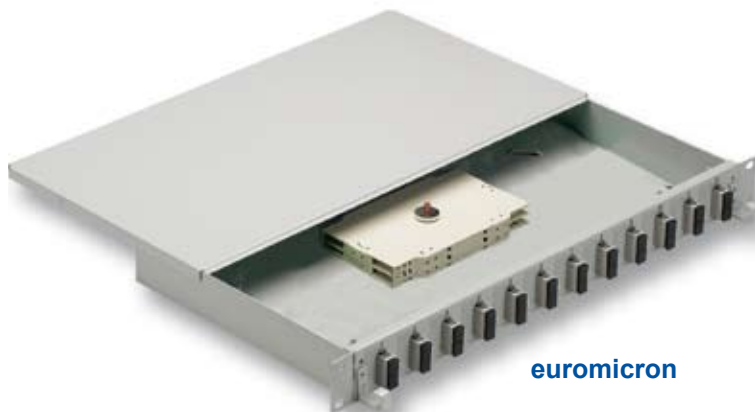

euromicron