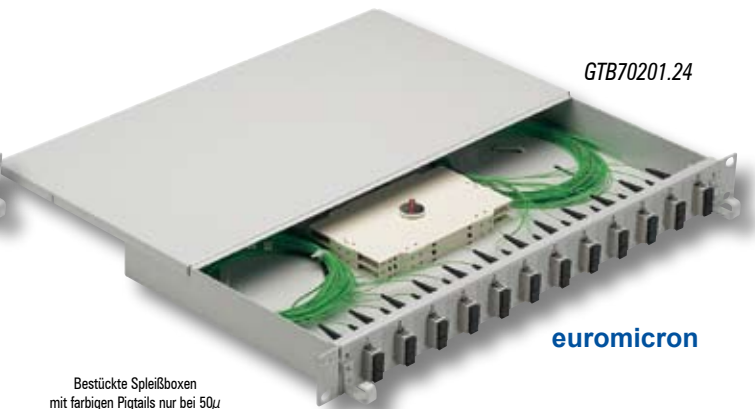

Bestückte Spleißboxen mit farbigen Pigtails nur bei 50µ

» ST PIGTAILS AUF SC/ST-KUPPLUNGEN

→ Komplett bestückte 19" Spleißbox 1HE, RAL 7035

Art.Nr.	Pigtail	Faser	Kupplung
→ Mit Euromicron ST Pig/Kupplungen, Keramik-Hülse und Vollmetallgeh.			
... GTB70101.12	12 x ST	50/125µ	06 x SC/ST dpx.
... GTB70101.24	24 x ST	50/125µ	12 x SC/ST Dpx.
... GTB70101.48	48 x ST	50/125µ	24 x SC/ST Dpx.
... GTB70111.12	12 x ST	62,5/125µ	06 x SC/ST Dpx.
... GTB70111.24	24 x ST	62,5/125µ	12 x SC/ST Dpx.
... GTB70111.48	48 x ST	62,5/125µ	24 x SC/ST Dpx.
→ Mit Euromicron ST Pig/Kupplungen, Keramik-Hülse und Vollmetallgeh.			
... GTB70121.12	12 x ST	9/125µ	06 x SC/ST Dpx.
... GTB70121.24	24 x ST	9/125µ	12 x SC/ST Dpx.
... GTB70121.48	48 x ST	9/125µ	24 x SC/ST Dpx.

- 1 o. 2 x Spleißkassette incl. Abdeckung
- 2 o. 4 x Spleißhalter für 12 Spleiße
- 12, 24 oder 48 Pigtail-Kennzeichnungen

GTB71xxx.xx Aufpreis für eine ausziehbare Spleißbox

» SC PIGTAILS AUF SC/SC-KUPPLUNGEN

→ Komplett bestückte 19" Spleißbox 1HE, RAL 7035

Art.Nr.	Pigtail	Faser	Kupplung
→ Mit Euromicron SC Pigtails und Kupplungen mit Keramik-Hülse			
... GTB70201.12	12 x SC	50/125µ	06 x SC dpx.
... GTB70201.24	24 x SC	50/125µ	12 x SC dpx.
... GTB70201.48	48 x SC	50/125µ	24 x SC dpx.
... GTB70211.12	12 x SC	62,5/125µ	06 x SC dpx.
... GTB70211.24	24 x SC	62,5/125µ	12 x SC dpx.
... GTB70211.48	48 x SC	62,5/125µ	24 x SC dpx.
→ Mit Euromicron SC Pigtails und Kupplungen mit Keramik-Hülse			
... GTB70221.12	12 x SC	9/125µ	06 x SC dpx.
... GTB70221.24	24 x SC	9/125µ	12 x SC dpx.
... GTB70221.48	48 x SC	9/125µ	24 x SC dpx.

- 1 o. 2 x Spleißkassette incl. Abdeckung
- 2 o. 4 x Spleißhalter für 12 Spleiße
- 12, 24 oder 48 Pigtail-Kennzeichnungen

GTB71xxx.xx Aufpreis für eine ausziehbare Spleißbox