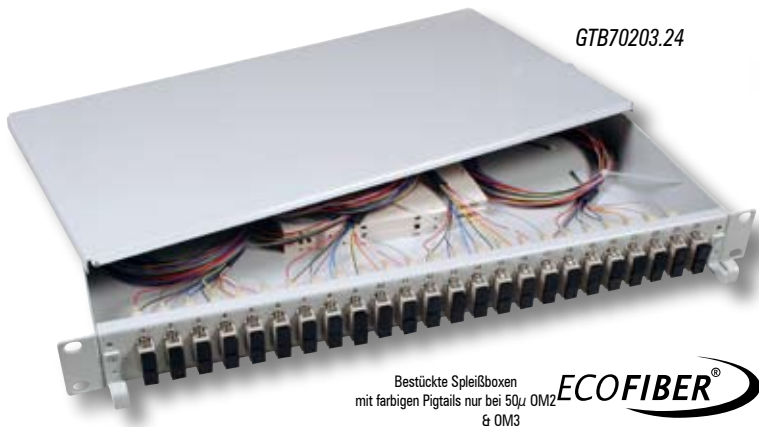

» SC PIGTAILS AUF SC/SC-KUPPLUNGEN
→ **Komplett bestückte nicht ausziehbare 19" Spleißbox 1HE, RAL 7035**

Art.Nr.	Pigtail	Faser	Kupplung
→ Mit ECOFIBER® SC Pigtails und Kupplungen mit Metall-Hülse			
... GTB70203.12	12 x SC	50/125µ	06 x SC dpx.
... GTB70203.24	24 x SC	50/125µ	12 x SC dpx.
... GTB70203.48	48 x SC	50/125µ	24 x SC dpx.
... GTB70213.12	12 x SC	62,5/125µ	06 x SC dpx.
... GTB70213.24	24 x SC	62,5/125µ	12 x SC dpx.
... GTB70213.48	48 x SC	62,5/125µ	24 x SC dpx.
→ Mit ECOFIBER® SC Pigtails und Kupplungen mit Keramik-Hülse			
... GTB70223.12	12 x SC	9/125µ	06 x SC dpx.
... GTB70223.24	24 x SC	9/125µ	12 x SC dpx.
... GTB70223.48	48 x SC	9/125µ	24 x SC dpx.

- 1 o. 2 x Spleißkassetten incl. Abdeckung
- 2 o. 4 x Spleißhalter für 12 Spleiße
- 12, 24 oder 48 Pigtail-Kennzeichnungen

GTB70203.xxOM3 mit OM3 Pigtails (nur 50µ)

» SC PIGTAILS AUF SC/SC-KUPPLUNGEN
→ **Komplett bestückte ausziehbare 19" Spleißbox 1HE, RAL 7035**

Art.Nr.	Pigtail	Faser	Kupplung
→ Mit ECOFIBER® SC Pigtails und Kupplungen mit Metall-Hülse			
... GTB71203.12	12 x SC	50/125µ	06 x SC dpx.
... GTB71203.24	24 x SC	50/125µ	12 x SC dpx.
... GTB71203.48	48 x SC	50/125µ	24 x SC dpx.
... GTB71213.12	12 x SC	62,5/125µ	06 x SC dpx.
... GTB71213.24	24 x SC	62,5/125µ	12 x SC dpx.
... GTB71213.48	48 x SC	62,5/125µ	24 x SC dpx.
→ Mit ECOFIBER® SC Pigtails und Kupplungen mit Keramik-Hülse			
... GTB71223.12	12 x SC	9/125µ	06 x SC dpx.
... GTB71223.24	24 x SC	9/125µ	12 x SC dpx.
... GTB71223.48	48 x SC	9/125µ	24 x SC dpx.

- 1 o. 2 x Spleißkassette incl. Abdeckung
- 2 o. 4 x Spleißhalter für 12 Spleiße
- 12, 24 oder 48 Pigtail-Kennzeichnungen

GTB71203.xxOM3 mit OM3 Pigtails (nur 50µ)