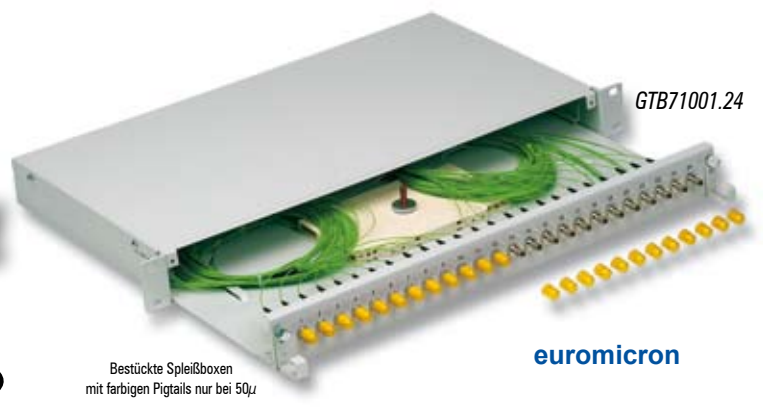

GTB70503.24

GTB71001.24

» **E2000 PIGTAILS AUF E2000-KUPPLUNGEN**
→ **Komplett bestückte nicht ausziehbare 19" Spleißbox 1HE, RAL 7035**

Art.Nr.	Pigtail	Faser	Kupplung
→ Mit E2000 Pigtails und Kupplungen			
... GTB70503.24	24 x E2000	50/125µ	24 x E2000
... GTB70513.24	24 x E2000	62,5/125µ	24 x E2000 dpx.
→ Mit E2000 Pigtails und Kupplungen			
... GTB70523.24	24 x E2000	9/125µ	24 x E2000
... GTB70533.24	24 x E2000/APC 8°	9/125µ	24 x E2000 grün

- 1 x Spleißkassette incl. Abdeckung
- 2 x Spleißhalter für 12 Spleiße
- 24 Pigtail-Kennzeichnungen

GTB70503.24OM3 mit OM3 Pigtails (nur 50µ)

» **ST PIGTAILS AUF ST-KUPPLUNGEN**
→ **Komplett bestückte 19" Spleißbox 1HE, RAL 7035**

Art.Nr.	Pigtail	Faser	Kupplung
→ Mit Euromicron ST Pigtails und Kupplungen mit Keramik-Hülse			
... GTB70001.12	12 x ST	50/125µ	12 x ST
... GTB70001.24	24 x ST	50/125µ	24 x ST
... GTB70011.12	12 x ST	62,5/125µ	12 x ST
... GTB70011.24	24 x ST	62,5/125µ	24 x ST
→ Mit Euromicron ST Pigtails und Kupplungen mit Keramik-Hülse			
... GTB70021.12	12 x ST	9/125µ	12 x ST
... GTB70021.24	24 x ST	9/125µ	24 x ST

- 1 x Spleißkassette incl. Abdeckung
- 1 oder 2 x Spleißhalter für 12 Spleiße
- 6, 12 oder 24 Pigtail-Kennzeichnungen

GTB71xxx.xx Aufpreis für eine ausziehbare Spleißbox