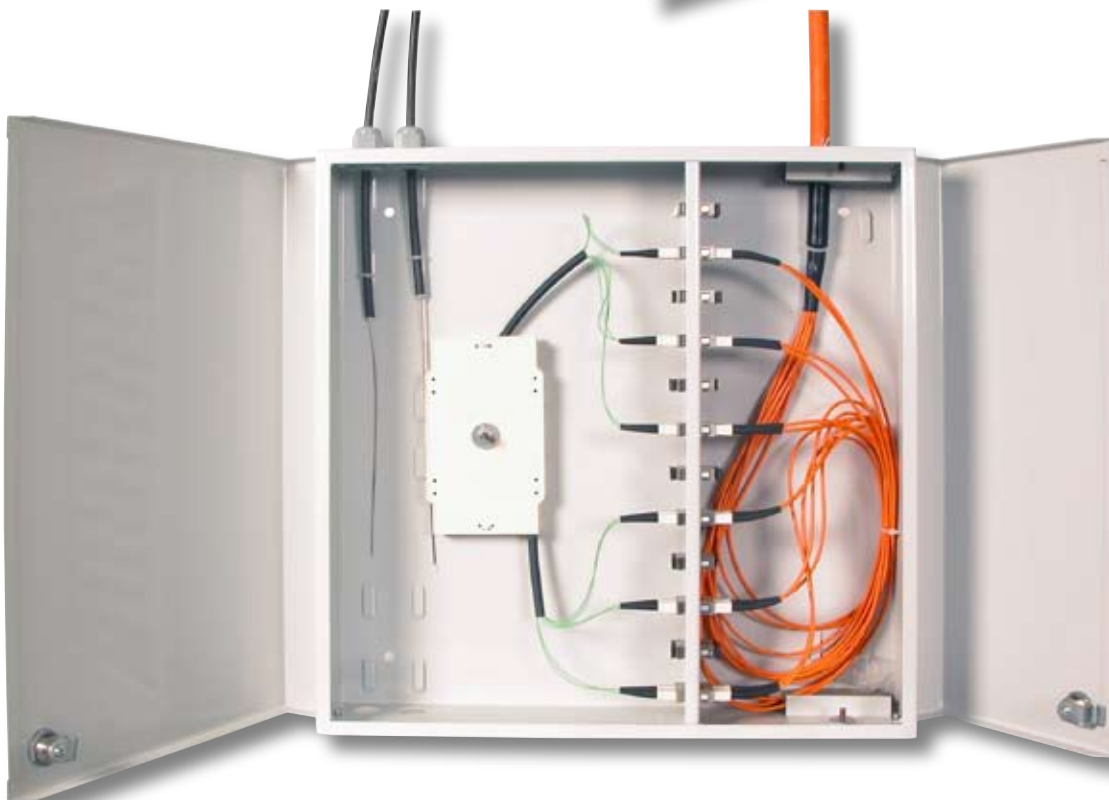

auch bestückt lieferbar