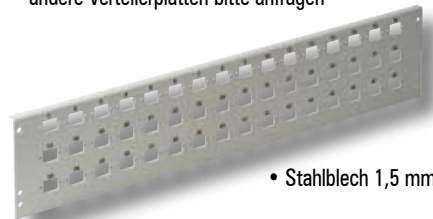

- Stahlblech 1,5 mm