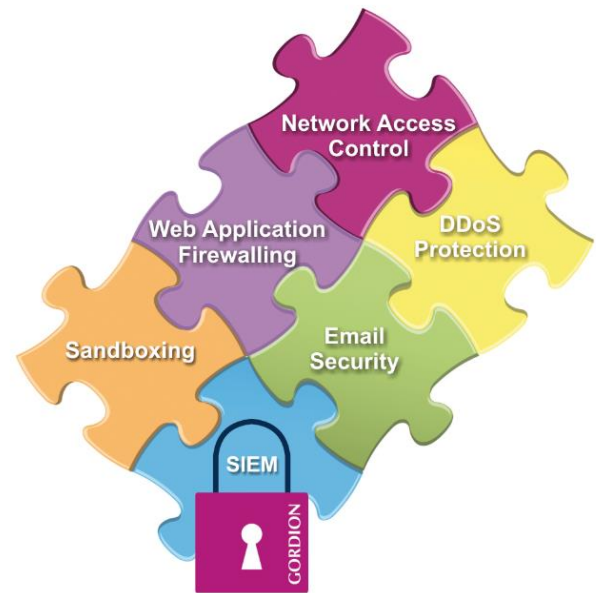

Werden Sie Mitglied in einem smarten Team. IT Network Consulting & Support, mit Fokus auf Switching & WLAN.

Als Consultant und Systemintegrator unterstützen wir seit 1991 insbesondere mittlere und große Daten-Netzwerke mit bis zu 10.000 Ports. Wir beraten und betreuen unsere Kunden im Bereich aktive Netzwerk-Infrastruktur, mit Fokus auf **LAN / WAN / WLAN, Security und Analyzing**, seit über 25 Jahren – branchenübergreifend für Banken, Versicherungen, Kliniken, Hochschulen, Behörden, Industrie.
Wir lieben IP 😊.

IT System Engineer (m/w/d)

mit Schwerpunkt Network Switching & WLAN, in Vollzeit

we ♥ IP

Wir bieten

- Unbefristete Festanstellung
- Strukturierte Weiterbildung zum *Network Consultant*
 - im Bereich Firewall- und NAC-Systeme
 - im Bereich Netzwerk-Analyse
 - im Bereich Netzwerk-Switching & -Design
 - im Bereich Wireless Mobility (WLAN)
 - Hersteller-Zertifizierungen
- Interessante IT-Projekte mit innovativen Technologien im Rahmen langjähriger, hochwertiger Kundenbeziehungen
- Sehr gutes Betriebsklima in einem smarten Team

Ihre Aufgaben

- Technischer Support für unsere Kunden
- Trouble Shooting in Switching & WLAN
- Unterstützung von Projekten

Ihr Profil

- IT-technisches Studium (Bachelor / Master), Ausbildung Fachinformatiker SI, oder vergleichbare Qualifikation
- Interesse im Bereich LAN/WLAN, Security & Analyzing
- Vorzugsweise Erfahrung mit Extreme Networks, ARP-GUARD, Ruckus Commscope
- Gute Deutsch- & Englischkenntnisse in Wort und Schrift
- Interesse an neuen Technologien & Spezialisierungen