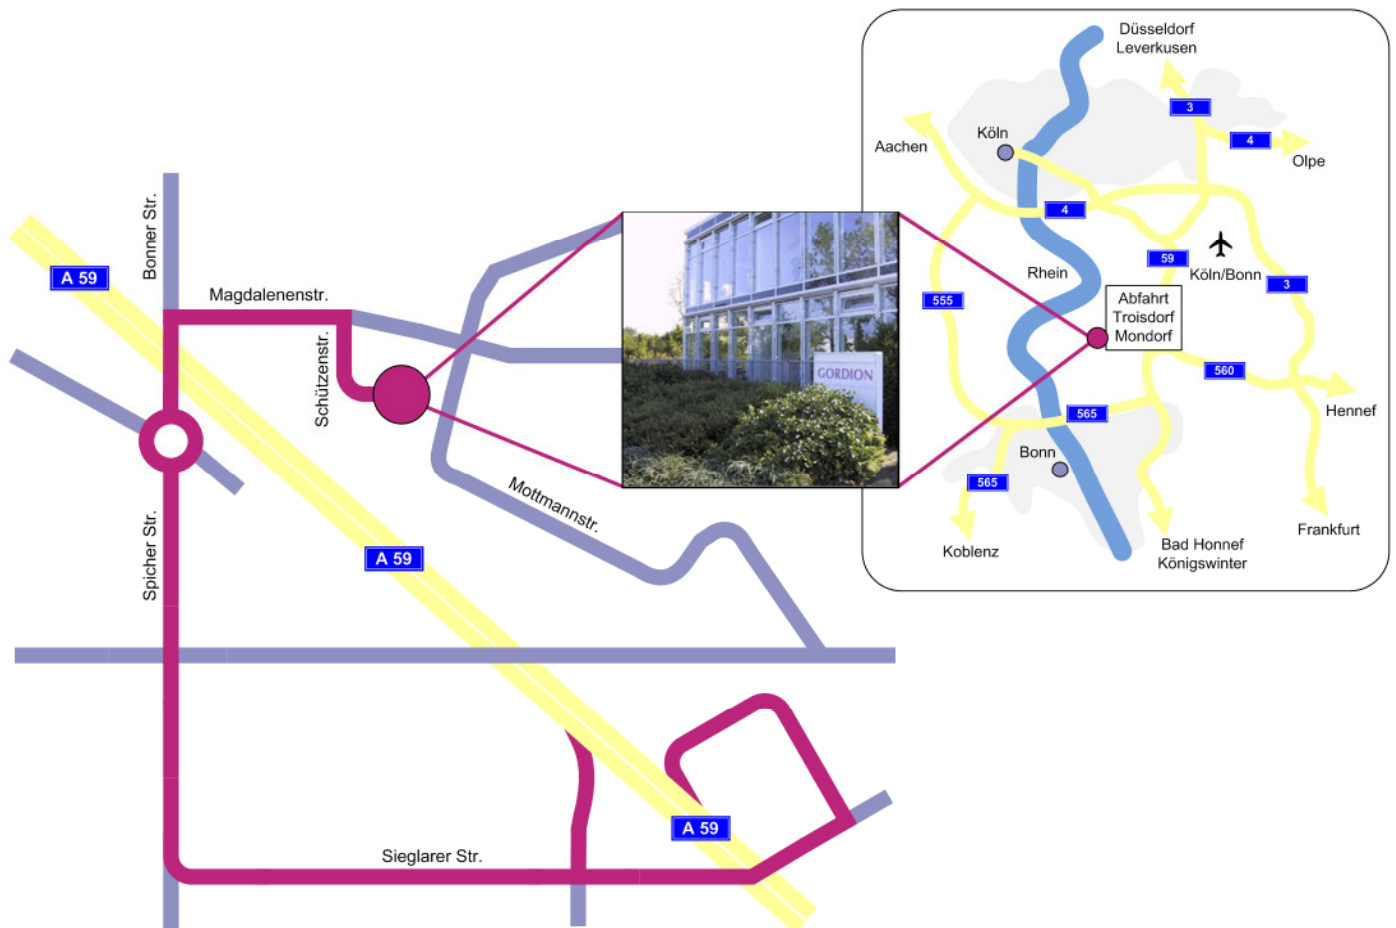

Anfahrt zu GORDION

GORDION
Data Systems Technology GmbH
Mottmannstraße 13
(Anfahrt über Schützenstraße)
53842 Troisdorf

Telefon: +49 (2241) 49040
Telefax: +49 (2241) 490490
Internet: www.gordion.de
Email: info@gordion.de

Autobahnabfahrt aus Richtung Bonn

Fahren Sie die Autobahn A59 (Flughafen – Autobahn) bis zur Ausfahrt Troisdorf / Mondorf. Nach der Abfahrt rechts einordnen in Richtung Sieglar, geradeaus über die Autobahnbrücke. An der Ampel dann geradeaus, vorbei an der Shell-Tankstelle (linke Seite)*.

Autobahnabfahrt aus Richtung Köln

Fahren Sie die Autobahn A59 (Flughafen-Autobahn) bis zur Ausfahrt Troisdorf / Mondorf (nicht Abfahrt Spich). Nach der Abfahrt an der Ampel rechts abbiegen, dann geradeaus, vorbei an der Shell-Tankstelle (linke Seite)*.

* Weiter nach der Autobahnabfahrt

Fahren Sie an der Shell-Tankstelle (linke Seite) geradeaus vorbei und folgen Sie nach rechts der Vorfahrtsstraße (Spicher Straße). Passieren Sie rechts das Gebäude der Firma Reifenhäuser und fahren Sie über die Ampel-Kreuzung geradeaus weiter. Im Kreisverkehr dann geradeaus (180°), unter der (Autobahn-) Unterführung hindurch (Bonner Straße). Nach ca. 90m biegen Sie rechts in die Magdalenenstraße ein. Hinter dem Bahnübergang dann die erste Straße rechts einbiegen (Schützenstraße), nach ca. 150m erreichen Sie den Parkplatz der GORDION.